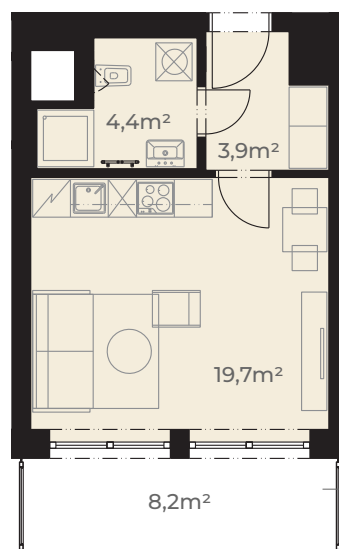

Předsíň	3,9 m ²
Koupelna s wc	4,4 m ²
Kuchyň + obývací pokoj	19,7 m ²
Užitná plocha jednotky	28,0 m²
<hr/>	
Plocha vnitřních příček	1,3 m ²
Podlahová plocha jednotky	29,3 m²
<hr/>	
Balkon	8,2 m ²
Plocha celkem	37,5 m²

Změna výškové úrovně podlahy balkonu vůči podlaze jednotky

0m 5m
Měřítko 1:120

Pohled z ulice Dělostřelecká

ulice Dělostřelecká